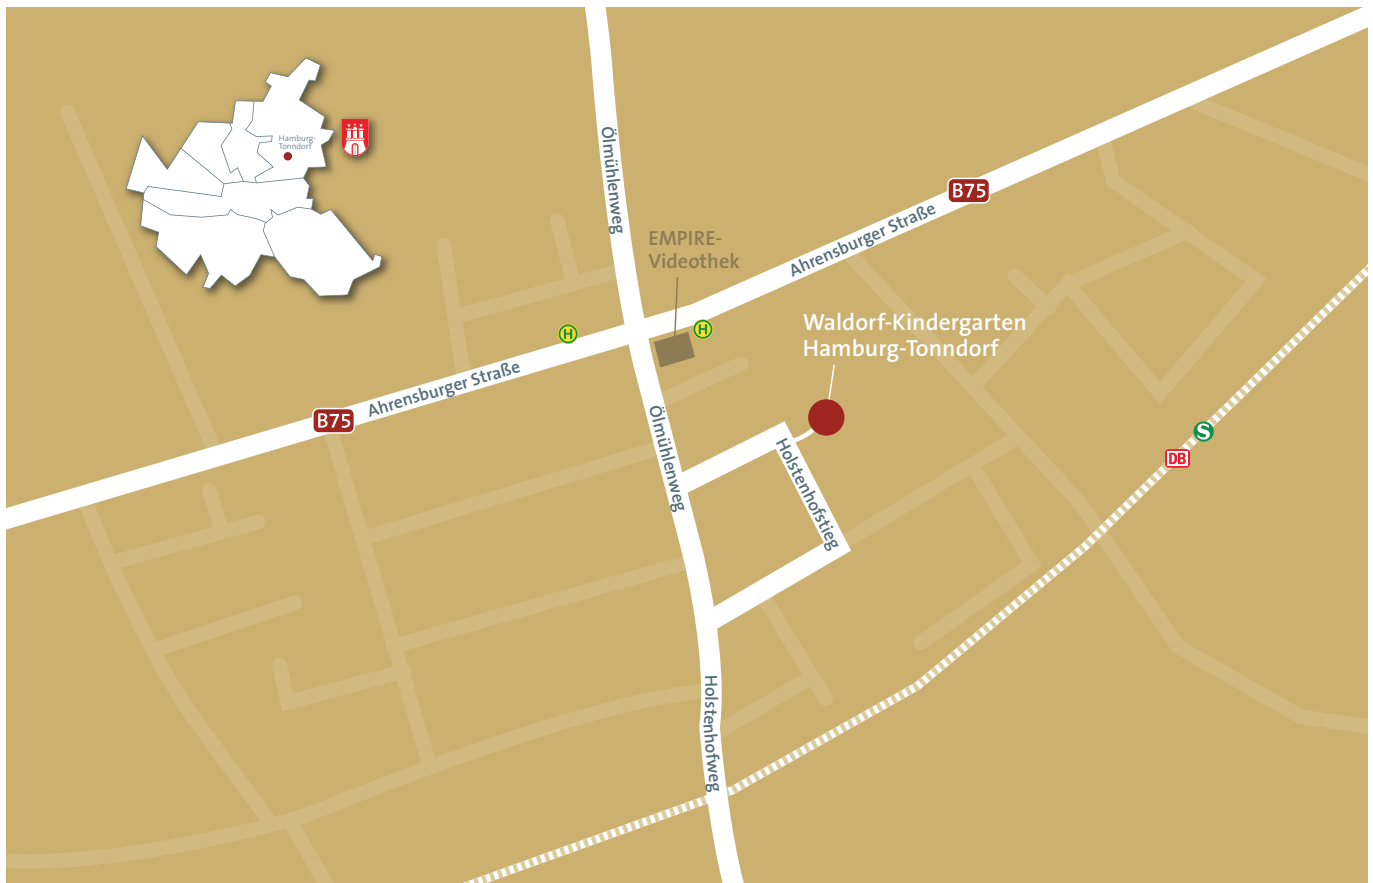

ANFAHRTSBESCHREIBUNG ZUR RUDOLF STEINER KINDERGARTEN HAMBURG-TONNDORF

Anfahrt mit Bus und Bahn

Aus allen Richtungen bis Haltestelle U-Wandsbek-Markt. Dort umsteigen in Bus 9 Richtung Rahlstedt.
An der Haltestelle Ölmühlenweg aussteigen. (EMPIRE-Videothek). Ab der Haltestelle 5 Minuten Fußweg.

Mit dem Auto

Aus Richtung Wellingsbüttel über August-Krogmann-Straße/U-Farmsen, Friedrich Ebert Damm, Am Stadrand, Ölmühlenweg
Aus Richtung Volksdorf/Berne über Farmsener Landstraße/Berner Heerweg, Friedrich Ebert Damm, Am Stadrand, Ölmühlenweg
Aus Richtung Ohlsdorf/Steilshoop über Steilshoper Allee/Friedrich Ebert Damm, Am Stadrand, Ölmühlenweg
Aus Richtung Barmbek/Wandsbek über Friedrich Ebert Damm, Am Stadrand, Ölmühlenweg
Aus Richtung Ahrensburg/Rahlstedt über Ahrensburger Straße (B75)
Aus Richtung Innenstadt/Wandsbek über Ahrensburger Straße (B75)